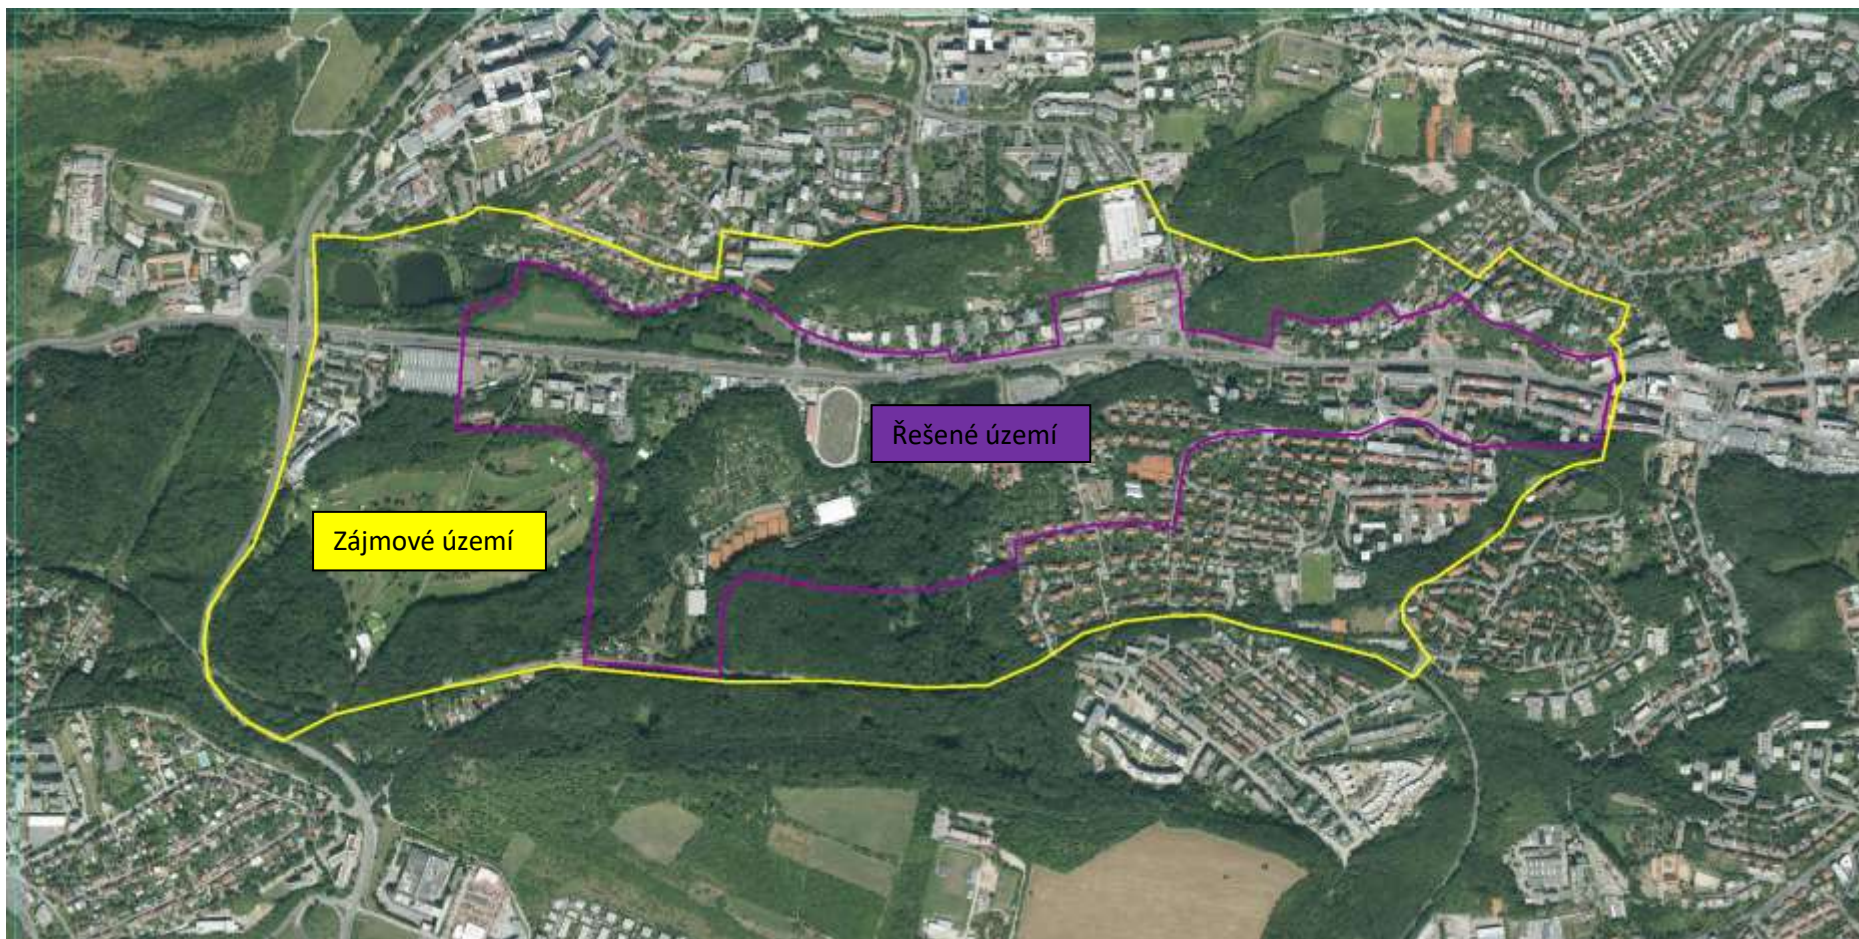

Vymezení řešeného území „Plzeňská“

Zákres řešeného území do ortofotomapy¹

¹ Zakreslené hranice jsou orientační, na základě projednání může dojít k jejich upřesnění.

Zákes řešeného území do Územního plánu sídelního útvaru hl. m. Prahy

Výřez Metropolitního plánu Praha dané oblasti