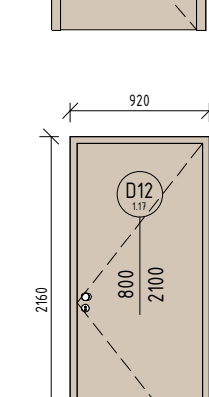

05_D12 - VÝKAZ DVEŘÍ													
Označení typu	PRAVÉ NEBO LEVÉ	Výška	Šířka	Počet	Podlaží	Popis	Komentáře k typům	Požární odolnost	Materiál křídla	Materiál zárubně	Samozavírač	Akustika	Barva
NP													
D12	L	2100	800	1	NP	Jednokřídlé dveře	PLNÉ	EW 30DP3-C2	CPL Lamínát	OCEL	Yes	-	de arch
Celkový součet: 1