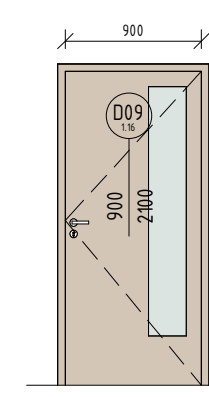

05_D9 - VÝKAZ DVEŘÍ													
Označení typu	PRAVÉ NEBO LEVÉ	Výška	Šířka	Počet	Podlaží	Popis	Komentáře k typům	Požární odolnost	Materiál křídla	Materiál zárubně	Samozavírač	Akustika	Barva
NP													
D09	P	2100	900	1	NP	Jednokřídlé dveře	PLNÉ	EI 30DP3-Sm-C3	CPL Lamínát	OCEL	Yes	32 dB	OBKLAD
Celkový součet: 1