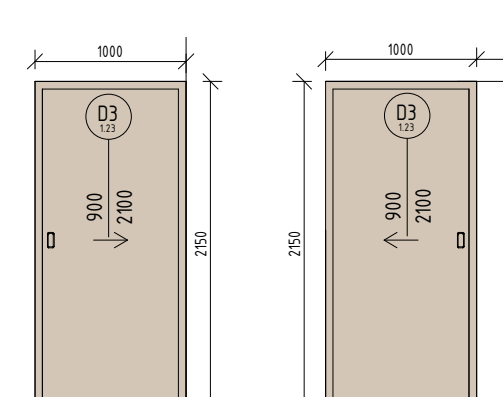

05_D3 - VÝKAZ DVEŘÍ													
Označení typu	PRAVÉ NEBO LEVÉ	Výška	Šířka	Počet	Podlaží	Popis	Komentáře k typům	Požární odolnost	Materiál křídla	Materiál zárubně	Samozavírač	Akustika	Barva
NP													
D3	L	2100	900	3	NP	Jednokřídlé dveře posuvné	PLNÉ	-	CPL Lamínát	OCEL	-	-	de arch
ZNP													
D3	L	2100	900	3	ZNP	Jednokřídlé dveře posuvné	PLNÉ	-	CPL Lamínát	OCEL	-	-	BÍLÁ
D3	P	2100	900	4	ZNP	Jednokřídlé dveře posuvné	PLNÉ	-	CPL Lamínát	OCEL	-	-	BÍLÁ
NP													
D3	L	2100	900	2	NP	Jednokřídlé dveře posuvné	PLNÉ	-	CPL Lamínát	OCEL	-	-	BÍLÁ
D3	P	2100	900	5	NP	Jednokřídlé dveře posuvné	PLNÉ	-	CPL Lamínát	OCEL	-	-	BÍLÁ
Celkový součet: 17