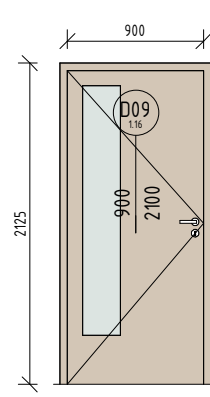

05_D9 - VÝKAZ DVEŘÍ													
Označení typu	PRAVÉ NEBO LEVÉ	Výška	Šířka	Počet	Podlaží	Popis	Komentáře k typům	Požární odolnost	Materiál křídla	Materiál zárubně	Samozavírač	Akustika	Barva
NP													
D09	P	2100	900	1	NP	Jednokřídlé dveře	PLNÉ	EI 30DP3-Sm-C3	CPL Lamínát	OCEL	Yes	32 dB	OBKLAD
Celkový součet: 1