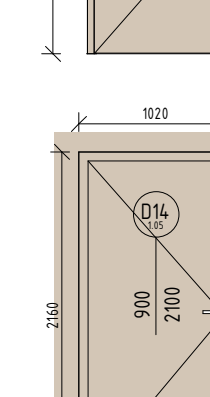

05_D14 - VÝKAZ DVEŘÍ													
Označení typu	PRAVÉ NEBO LEVÉ	Výška	Šířka	Počet	Podlaží	Popis	Komentáře k typům	Požární odolnost	Materiál křídla	Materiál zárubně	Samozavírač	Akustika	Barva
NP													
D14	L	2100	900	1	NP	Jednokřídlé dveře	PLNÉ	-	CPL Lamínát	OCEL	-	32 dB	OBKLAD
Celkový součet: 1													

±00.00 = 205,400 m.n.m. (v.s. Bpv)

R01	posuvné dveře bez požadavku na akustiku	12.1.2022
R00		30.6.2021
Revision	Popis změny / Change description	Datum/ Date

NÁZEV PROJEKTU / PROJECT NAME: soudný systém: JTSC Výškový systém: Bpv

BYDLENÍ PRO SENIORY HLUBOČEPY

GENERALNÍ PROJEKTANT / EXECUTIVE ARCHITECT: adns architekti

INVESTOR / DEVELOPER: Městská část Praha 5, Náměstí 14. října, 150 22, Praha 5

A.D.N.S. architekti s.r.o.
Na Příkopě 12, Praha 1
tel. 242 426 300, fax 242 426 399

ARCHITEKT / ARCHITECT: A.D.N.S. architekti s.r.o.
Na Příkopě 12, Praha 1
tel. 242 426 300, fax 242 426 399

Kontakt: Ing.arch. Veronika Štojdlová, 605052509, stojdlova@adns.cz

ZPRACOVATEL PROFESE / DESIGNER: adns architekti	ODPOVĚDNÝ PROJEKTANT: A.D.N.S. architekti s.r.o. Na Příkopě 12, Praha 1 tel. 242 426 300, fax 242 426 399	VYPRACOVAL: Ing.arch.Petr Dvořák Ak.arch.Martin Němec	KONTROLOVAL: Ing.arch.Veronika Štojdlová
STUPEŇ / STAGE: DPS	ZAKÁZKA Č. 1804		

ČÁST DOKUMENTACE / SECTION		PROFESE / BRANCH NAME			
D	DOKUMENTACE STAVBY	D.1.1	ARCHITEKTONICKO-STAVEBNÍ ČÁST		
ČÁST / SUB-BRANCH	DATUM / DATE	DATUM REVIZE / REVISION DATE	MĚŘÍTKO / SCALE	POČET A4 / NUMBER A4	PAPÍR
D.1.1	ARCHITEKTONICKO-STAVEBNÍ ČÁST	10/2020	12.1.2022	1:50	10x44
NÁZEV VÝKRESU / DRAWING DESCRIPTION: VÝKRES DVEŘÍ - INTERIER		D A418		R01	
CONJECT CODE:	OBJEKT / OBJECT	ČÁST / SECTION	ČÍSLO VÝKRESU / DRAW. NO.	REVIZE / REVISION