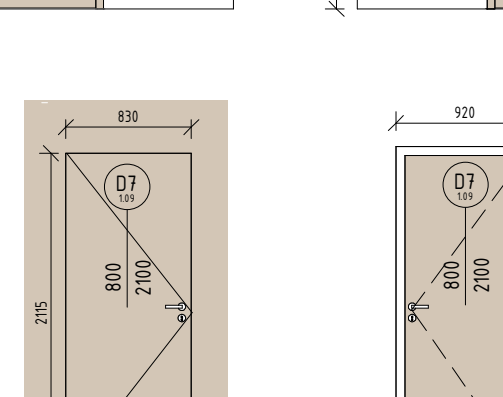

05_D7 - VÝKAZ DVEŘÍ													
Označení typu	PRAVÉ NEBO LEVÉ	Výška	Šířka	Počet	Podlaží	Popis	Komentáře k typům	Požární odolnost	Materiál křídla	Materiál zárubně	Samozavírač	Akustika	Barva
NP													
D7	P	2100	800	1	NP	Jednokřídlé dveře	PLNÉ	-	CPL Lamínát	OCEL	-	27 dB	OBKLAD
Celkový součet: 1