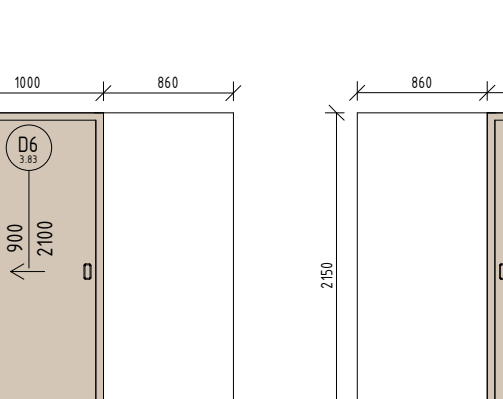

05_D6 - VÝKAZ DVEŘÍ													
Označení typu	PRAVÉ NEBO LEVÉ	Výška	Šířka	Počet	Podlaží	Popis	Komentáře k typům	Požární odolnost	Materiál křídla	Materiál zárubně	Samozavírač	Akustika	Barva
ZNP													
D6	L	2100	900	1	ZNP	Jednokřídlé dveře posuvné	PLNÉ	-	CPL Lamínát	OCEL	-	-	BÍLÁ
NP													
D6	P	2100	900	1	NP	Jednokřídlé dveře posuvné	PLNÉ	-	CPL Lamínát	OCEL	-	-	BÍLÁ
Celkový součet: 2