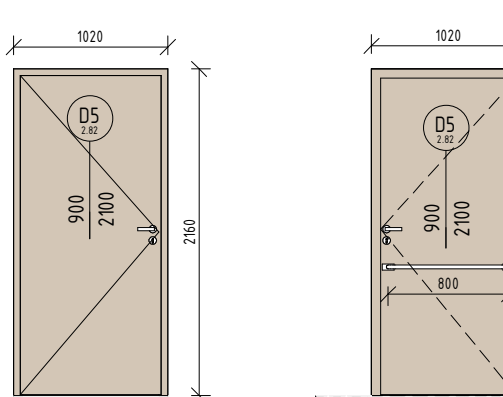

05_D5 - VÝKAZ DVEŘÍ													
Označení typu	PRAVÉ NEBO LEVÉ	Výška	Šířka	Počet	Podlaží	Popis	Komentáře k typům	Požární odolnost	Materiál křídla	Materiál zárubně	Samozavírač	Akustika	Barva
ZNP													
D5	P	2100	900	1	ZNP	Jednokřídlé dveře	PLNÉ	-	CPL Lamínát	OCEL	-	27 dB	BÍLÁ
NP													
D5	P	2100	900	1	NP	Jednokřídlé dveře	PLNÉ	-	CPL Lamínát	OCEL	-	27 dB	BÍLÁ
Celkový součet: 2