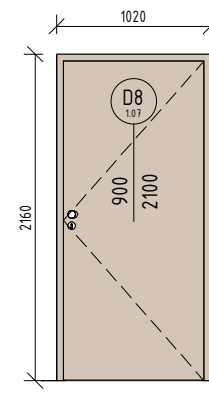

05_D1 - VÝKAZ DVEŘÍ													
Označení typu	PRAVÉ NEBO LEVÉ	Výška	Šířka	Počet	Podlaží	Popis	Komentáře k typům	Požární odolnost	Materiál křídla	Materiál zárubně	Samozavírač	Akustika	Barva
NP													
D1	P	2100	900	3	NP	Jednokřídlé dveře	PLNÉ	EI 30DP3-Sm	CPL Lamínát	OCEL	No	32 dB	de arch
ZNP													
D1	L	2100	900	3	ZNP	Jednokřídlé dveře	PLNÉ	EI 30DP3-Sm	CPL Lamínát	OCEL	No	32 dB	de arch
D1	P	2100	900	4	ZNP	Jednokřídlé dveře	PLNÉ	EI 30DP3-Sm	CPL Lamínát	OCEL	No	32 dB	de arch
NP													
D1	L	2100	900	3	NP	Jednokřídlé dveře	PLNÉ	EI 30DP3-Sm	CPL Lamínát	OCEL	No	32 dB	de arch
D1	P	2100	900	4	NP	Jednokřídlé dveře	PLNÉ	EI 30DP3-Sm	CPL Lamínát	OCEL	No	32 dB	de arch
Celkový součet: 17													

05_D8 - VÝKAZ DVEŘÍ													
Označení typu	PRAVÉ NEBO LEVÉ	Výška	Šířka	Počet	Podlaží	Popis	Komentáře k typům	Požární odolnost	Materiál křídla	Materiál zárubně	Samozavírač	Akustika	Barva
NP													
D8	L	2100	900	1	NP	Jednokřídlé dveře	PLNÉ	EW 30DP3-C2	CPL Lamínát	OCEL	Yes	32 dB	de arch
Celkový součet: 1													