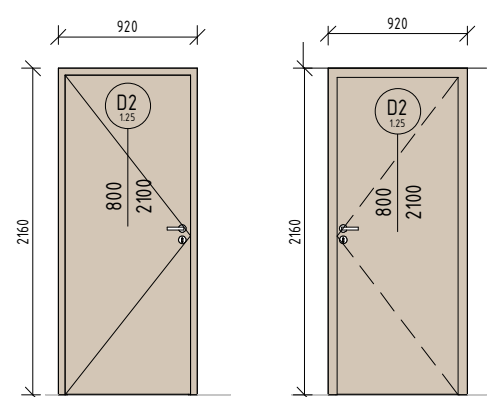

05_D1 - VÝKAZ DVEŘÍ													
Označení typu	PRAVÉ NEBO LEVÉ	Výška	Šířka	Počet	Podlaží	Popis	Komentáře k typům	Požární odolnost	Materiál křídla	Materiál zárubně	Samozavírač	Akustika	Barva
NP													
D1	P	2100	900	3	NP	Jednokřídlé dveře	PLNÉ	EI 30DP3-Sm	CPL Lamínát	OCEL	No	32 dB	de arch
ZNP													
D1	L	2100	900	3	ZNP	Jednokřídlé dveře	PLNÉ	EI 30DP3-Sm	CPL Lamínát	OCEL	No	32 dB	de arch
D1	P	2100	900	4	ZNP	Jednokřídlé dveře	PLNÉ	EI 30DP3-Sm	CPL Lamínát	OCEL	No	32 dB	de arch
NP													
D1	L	2100	900	3	NP	Jednokřídlé dveře	PLNÉ	EI 30DP3-Sm	CPL Lamínát	OCEL	No	32 dB	de arch
D1	P	2100	900	4	NP	Jednokřídlé dveře	PLNÉ	EI 30DP3-Sm	CPL Lamínát	OCEL	No	32 dB	de arch
Celkový součet: 17													

05_D8 - VÝKAZ DVEŘÍ													
Označení typu	PRAVÉ NEBO LEVÉ	Výška	Šířka	Počet	Podlaží	Popis	Komentáře k typům	Požární odolnost	Materiál křídla	Materiál zárubně	Samozavírač	Akustika	Barva
NP													
D8	L	2100	900	1	NP	Jednokřídlé dveře	PLNÉ	EW 30DP3-C2	CPL Lamínát	OCEL	Yes	32 dB	de arch
Celkový součet: 1													