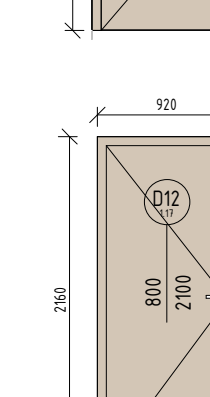

05_D12 - VÝKAZ DVEŘÍ													
Označení typu	PRAVÉ NEBO LEVÉ	Výška	Šířka	Počet	Podlaží	Popis	Komentáře k typům	Požární odolnost	Materiál křídla	Materiál zárubně	Samozavírač	Akustika	Barva
NP													
D12	L	2100	800	1	NP	Jednokřídlé dveře	PLNÉ	EW 30DP3-C2	CPL Lamínát	OCEL	Yes	-	de arch
Celkový součet: 1