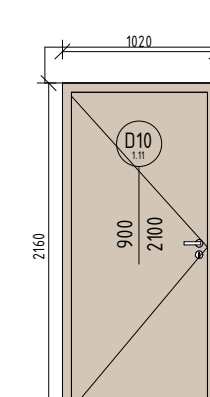

05_D10 - VÝKAZ DVEŘÍ													
Označení typu	PRAVÉ NEBO LEVÉ	Výška	Šířka	Počet	Podlaží	Popis	Komentáře k typům	Požární odolnost	Materiál křídla	Materiál zárubně	Samozavírač	Akustika	Barva
NP													
D10	P	2100	900	1	NP	Jednokřídlé dveře	PLNÉ	EI 45DP2-C2	CPL Lamínát	OCEL	Yes	32 dB	OBKLAD
Celkový součet: 1