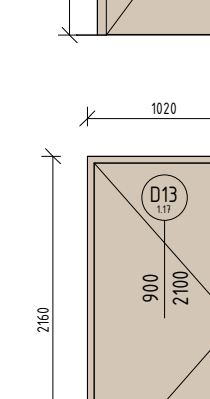

05_D13 - VÝKAZ DVEŘÍ													
Označení typu	PRAVÉ NEBO LEVÉ	Výška	Šířka	Počet	Podlaží	Popis	Komentáře k typům	Požární odolnost	Materiál křídla	Materiál zárubně	Samozavírač	Akustika	Barva
NP													
D13	P	2100	900	1	NP	Jednokřídlé dveře	PLNÉ	Pančková křídla	CPL Lamínát	OCEL	-	32 dB	OBKLAD
Celkový součet: 1