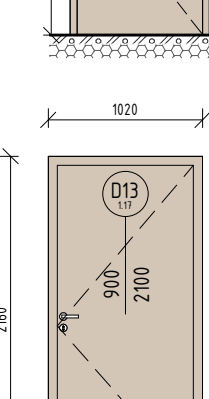

05_D13 - VÝKAZ DVEŘÍ													
Označení typu	PRAVÉ NEBO LEVÉ	Výška	Šířka	Počet	Podlaží	Popis	Komentáře k typům	Požární odolnost	Materiál křídla	Materiál zárubně	Samozavírač	Akustika	Barva
NP													
D13	P	2100	900	1	NP	Jednokřídlé dveře	PLNÉ	Pančková křídla	CPL Lamínát	OCEL	-	32 dB	OBKLAD
Celkový součet: 1