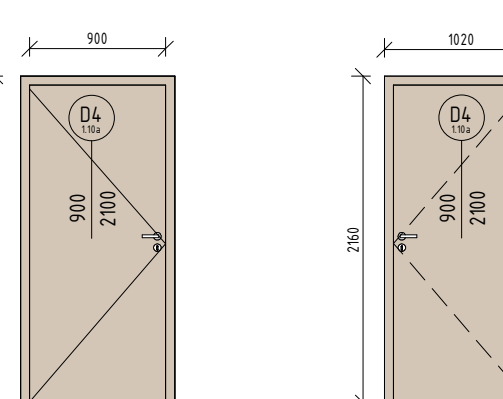

05_D4 - VÝKAZ DVEŘÍ													
Označení typu	PRAVÉ NEBO LEVÉ	Výška	Šířka	Počet	Podlaží	Popis	Komentáře k typům	Požární odolnost	Materiál křídla	Materiál zárubně	Samozavírač	Akustika	Barva
NP													
D4	L	2100	900	2	NP	Jednokřídlé dveře	PLNÉ	EI 30DP3-C2	CPL Lamínát	OCEL	Yes	32 dB	-
D4	P	2100	900	3	NP	Jednokřídlé dveře	PLNÉ	EI 30DP3-C2	CPL Lamínát	OCEL	Yes	32 dB	-
Celkový součet: 5