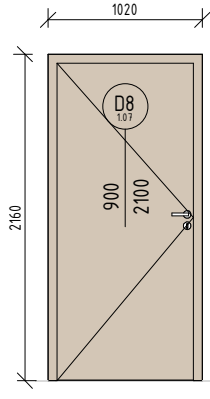

05_D1 - VÝKAZ DVEŘÍ													
Označení typu	PRAVÉ NEBO LEVÉ	Výška	Šířka	Počet	Podlaží	Popis	Komentáře k typům	Požární odolnost	Materiál křídla	Materiál zárubně	Samozavírač	Akustika	Barva
NP													
D1	P	2100	900	3	NP	Jednokřídlé dveře	PLNÉ	EI 30DP3-Sm	CPL Lamínát	OCEL	No	32 dB	de arch
ZNP													
D1	L	2100	900	3	ZNP	Jednokřídlé dveře	PLNÉ	EI 30DP3-Sm	CPL Lamínát	OCEL	No	32 dB	de arch
D1	P	2100	900	4	ZNP	Jednokřídlé dveře	PLNÉ	EI 30DP3-Sm	CPL Lamínát	OCEL	No	32 dB	de arch
NP													
D1	L	2100	900	3	NP	Jednokřídlé dveře	PLNÉ	EI 30DP3-Sm	CPL Lamínát	OCEL	No	32 dB	de arch
D1	P	2100	900	4	NP	Jednokřídlé dveře	PLNÉ	EI 30DP3-Sm	CPL Lamínát	OCEL	No	32 dB	de arch
Celkový součet: 17													

05_D8 - VÝKAZ DVEŘÍ													
Označení typu	PRAVÉ NEBO LEVÉ	Výška	Šířka	Počet	Podlaží	Popis	Komentáře k typům	Požární odolnost	Materiál křídla	Materiál zárubně	Samozavírač	Akustika	Barva
NP													
D8	L	2100	900	1	NP	Jednokřídlé dveře	PLNÉ	EW 30DP3-C2	CPL Lamínát	OCEL	Yes	32 dB	de arch
Celkový součet: 1													