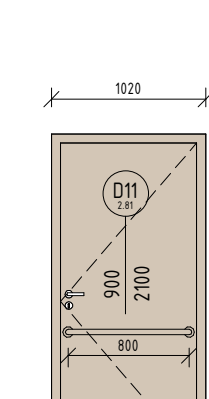

05_D11 - VÝKAZ DVEŘÍ													
Označení typu	PRAVÉ NEBO LEVÉ	Výška	Šířka	Počet	Podlaží	Popis	Komentáře k typům	Požární odolnost	Materiál křídla	Materiál zárubně	Samozavírač	Akustika	Barva
ZNP													
D11	P	2100	900	1	ZNP	Jednokřídlé dveře	PLNÉ	EI 30DP3-Sm	CPL Lamínát	OCEL	No	32 dB	de arch
NP													
D11	P	2100	900	1	NP	Jednokřídlé dveře	PLNÉ	EI 30DP3-Sm	CPL Lamínát	OCEL	No	32 dB	de arch
Celkový součet: 2