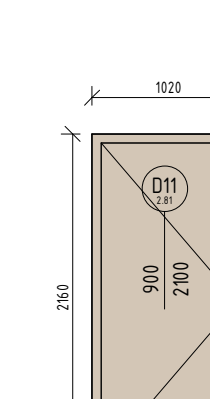

05_D11 - VÝKAZ DVEŘÍ													
Označení typu	PRAVÉ NEBO LEVÉ	Výška	Šířka	Počet	Podlaží	Popis	Komentáře k typům	Požární odolnost	Materiál křídla	Materiál zárubně	Samozavírač	Akustika	Barva
ZNP													
D11	P	2100	900	1	ZNP	Jednokřídlé dveře	PLNÉ	EI 30DP3-Sm	CPL Lamínát	OCEL	No	32 dB	de arch
NP													
D11	P	2100	900	1	NP	Jednokřídlé dveře	PLNÉ	EI 30DP3-Sm	CPL Lamínát	OCEL	No	32 dB	de arch
Celkový součet: 2