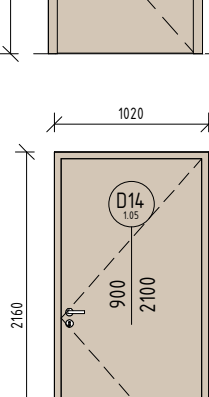

05_D14 - VÝKAZ DVEŘÍ													
Označení typu	PRAVÉ NEBO LEVÉ	Výška	Šířka	Počet	Podlaží	Popis	Komentáře k typům	Požární odolnost	Materiál křídla	Materiál zárubně	Samozavírač	Akustika	Barva
NP													
D14	L	2100	900	1	NP	Jednokřídlé dveře	PLNÉ	-	CPL Lamínát	OCEL	-	32 dB	OBKLAD
Celkový součet: 1													

±00.00 = 205,400 m.n.m. (v.s. Bpv)

R01	posuvné dveře bez požadavku na akustiku	12.1.2022
R00		30.6.2021
Revision	Popis změny / Change description	Datum/ Date

NÁZEV PROJEKTU / PROJECT NAME: soudný systém: JTSC Výškový systém: Bpv

BYDLENÍ PRO SENIORY HLUBOČEPY

GENERALNÍ PROJEKTANT / EXECUTIVE ARCHITECT: adns architekti

INVESTOR / DEVELOPER: Městská část Praha 5, Náměstí 14. října, 150 22, Praha 5

A.D.N.S. architekti s.r.o.
Na Příkopě 12, Praha 1
tel. 242 426 300, fax 242 426 399

ARCHITEKT / ARCHITECT: A.D.N.S. architekti s.r.o.
Na Příkopě 12, Praha 1
tel. 242 426 300, fax 242 426 399

Kontakt: Ing.arch. Veronika Štojdlová, 605052509, stojdlova@adns.cz

ZPRACOVATEL PROFESE / DESIGNER: adns architekti	ODPOVĚDNÝ PROJEKTANT: A.D.N.S. architekti s.r.o. Na Příkopě 12, Praha 1 tel. 242 426 300, fax 242 426 399	VYPRACOVAL: Ing.arch.Petr Dvořák Ak.arch.Martin Němec	KONTROLOVAL: Ing.arch.Veronika Štojdlová
STUPEŇ / STAGE: DPS	ZAKÁZKA Č. 1804		

ČÁST DOKUMENTACE / SECTION		PROFESE / BRANCH NAME			
D	DOKUMENTACE STAVBY	D.1.1	ARCHITEKTONICKO-STAVEBNÍ ČÁST		
ČÁST / SUB-BRANCH	DATUM / DATE	DATUM REVIZE / REVISION DATE	MĚŘÍTKO / SCALE	POČET A4 / NUMBER A4	PAPÍR
D.1.1	ARCHITEKTONICKO-STAVEBNÍ ČÁST	10/2020	12.1.2022	1:50	10x44
NÁZEV VÝKRESU / DRAWING DESCRIPTION: VÝKRES DVEŘÍ - INTERIER		D A418		R01	
CONJECT CODE:	OBJEKT / OBJECT	ČÁST / SECTION	ČÍSLO VÝKRESU / DRAW. NO.	REVIZE / REVISION