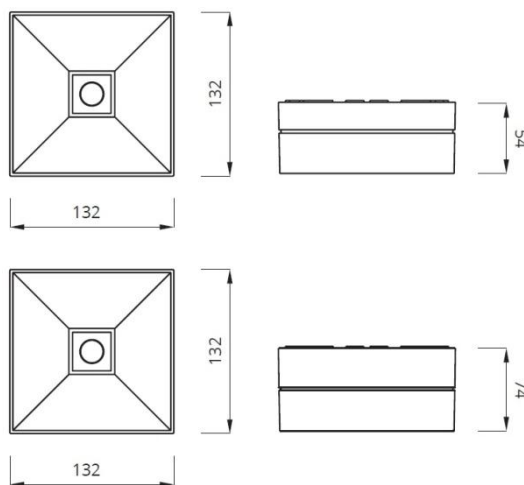

LUMINARY / SVÍTIDLO:
PLURA

TYPE / TYP:
přisazené nouzové svítidlo

DIMENSIONS / ROZMĚRY:
dle obrázku

MATERIAL / PROVEDENÍ:
bílý polykarbonát

BULB / ZDROJ:
LED

IP41 II 230V SE 1H