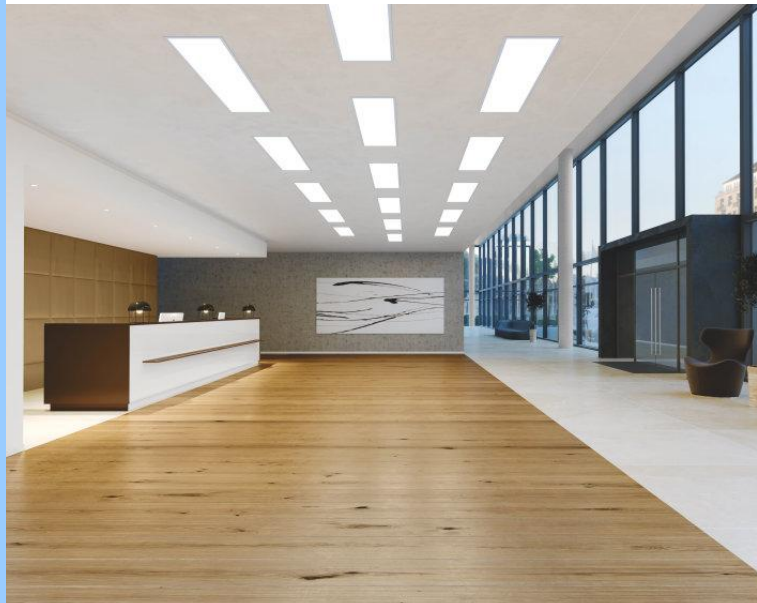

LUMINARY / SVÍTIDLO:
PANEL

TYPE / TYP:
přisazené svítidlo

DIMENSIONS / ROZMĚRY:
dle obrázku

MATERIAL / PROVEDENÍ:
hliníkový rámeček v bílé barvě
polystyrolový difuzor

BULB / ZDROJ:
LED 33W 3300lm 4000K CRI80 UGR

IP20 IK06 II 230V

ACCESSORIES / PŘÍSLUŠENSTVÍ:
box pro přisazení