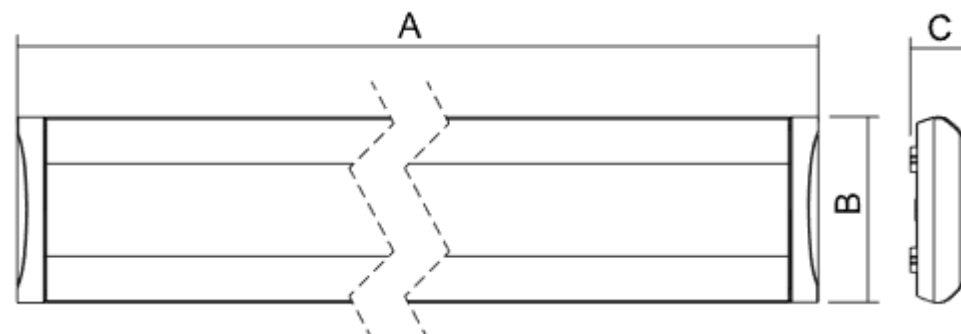

LUMINARY / SVÍTIDLO:
FOX

TYPE / TYP:
přisazené svítidlo

DIMENSIONS / ROZMĚRY:
dle obrázku

MATERIAL / PROVEDENÍ:
lakovaný ocelový plech
polystyrénový difuzor

BULB / ZDROJ:
LED 63W 6500lm 3000K CRI80

IP40 | 230V