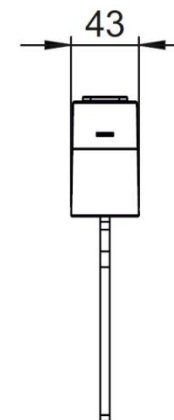

TYPE / TYP:
zavěšené přímo-nepřímé svítidlo

DIMENSIONS / ROZMĚRY :
dle obrázku,
průměr (d) 400mm
průměr (d) 500mm
průměr (d) 600mm

MATERIAL / PROVEDENÍ:
hliníkový profil v bílé barvě
opálový difuzor

BULB / ZDROJ:
LED 32W 3540lm 3000K CRI80
LED 41W 5170lm 3000K CRI80
LED 54W 7080lm 3000K CRI80

IP44 II 230V SE 1H

LUMINARY / SVÍTIDLO:
PLURA

TYPE / TYP:
přisazené nouzové svítidlo

DIMENSIONS / ROZMĚRY:
dle obrázku

MATERIAL / PROVEDENÍ:
bílý polykarbonát

BULB / ZDROJ:
LED

IP41 II 230V SE 1H

LUMINARY / SVÍTIDLO:
ARROW

TYPE / TYP:
vestavné nouzové svítidlo

DIMENSIONS / ROZMĚRY:
dle obrázku

MATERIAL / PROVEDENÍ:
polykarbonát v bílé barvě
plexi sklo

BULB / ZDROJ:
LED

IP40 II 230V SA/SE 1H 25m PT

LUMINARY / SVÍTIDLO:
EXIT

TYPE / TYP:
nástěnné nouzové svítidlo

DIMENSIONS / ROZMĚRY :
dle obrázku

MATERIAL / PROVEDENÍ:
bílý polykarbonát
průhledný polykarbonát

BULB / ZDROJ:
LED

IP65 II 230V SE 1H