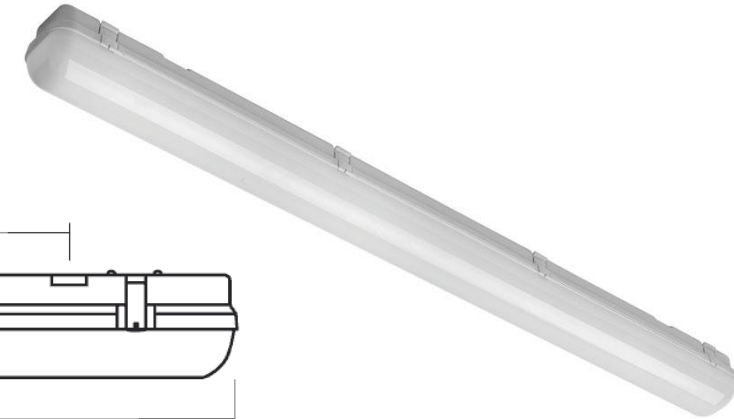

MATERIAL / PROVEDENÍ:
hliníkový profil v bílé barvě
opálový difuzor

BULB / ZDROJ:
LED 30W 3250lm 3000K CRI80

IP20 | 230V

LUMINARY / SVÍTIDLO:
PANEL

TYPE / TYP:
přisazené svítidlo

DIMENSIONS / ROZMĚRY:
dle obrázku

TYPE / TYP:
zavěšené přímo-nepřímé svítidlo

DIMENSIONS / ROZMĚRY :
dle obrázku,
průměr (d) 400mm
průměr (d) 500mm
průměr (d) 600mm

MATERIAL / PROVEDENÍ:
hliníkový profil v bílé barvě
opálový difuzor

BULB / ZDROJ:
LED 32W 3540lm 3000K CRI80
LED 41W 5170lm 3000K CRI80
LED 54W 7080lm 3000K CRI80

IP20 | 230V

ACCESSORIES / PŘÍSLUŠENSTVÍ:
závěsný set

LUMINARY / SVÍTIDLO:
TDO

TYPE / TYP:
přisazené svítidlo

DIMENSIONS / ROZMĚRY:
dle obrázku

MATERIAL / PROVEDENÍ:
šedý polykarbonát
polykarbonát
nerezové spony

BULB / ZDROJ:
LED 30W 3400lm 4000K CRI80

IP65 IK08 I 230V

LUMINARY / SVÍTIDLO:
FOX

TYPE / TYP:
přisazené svítidlo

DIMENSIONS / ROZMĚRY:
dle obrázku

MATERIAL / PROVEDENÍ:
lakovaný ocelový plech
polystyrénový difuzor