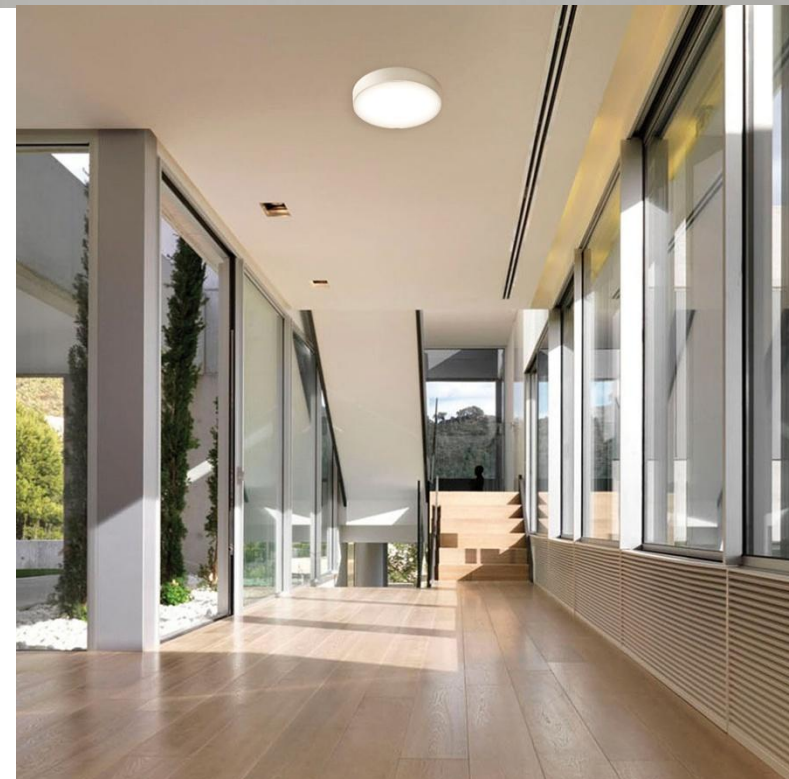

LUMINARY / SVÍTIDLO:
RUNDO

TYPE / TYP:
přisazené svítidlo
přímé vyzařování

DIMENSIONS / ROZMĚRY :
dle obrázku,
průměr (d) 400mm

MATERIAL / PROVEDENÍ:
hliníkový profil v bílé barvě
opálový difuzor

BULB / ZDROJ:
LED 30W 3250lm 3000K CRI80

IP20 | 230V