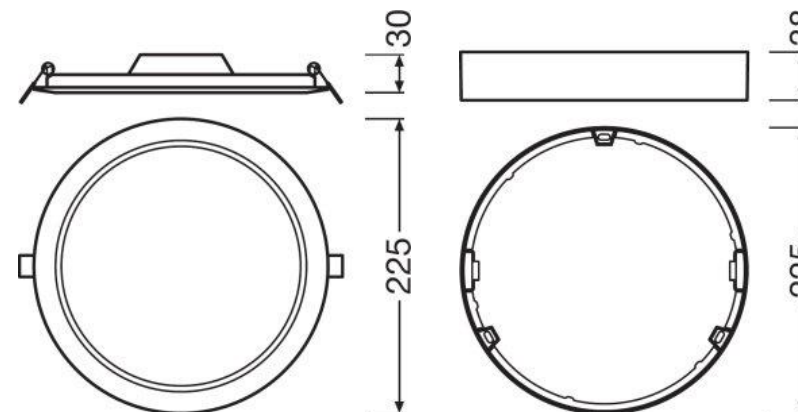

showroom Praha

showroom Bratislava

škola KOŘENSKÉHO

25.2.2019

LUMINARY / SVÍTIDLO:
DL SLIM

TYPE / TYP:
vestavné svítidlo
s boxem pro přisazení

DIMENSIONS / ROZMĚRY:
dle obrázku

MATERIAL / PROVEDENÍ:
polykarbonát, bílá barva
kov

BULB / ZDROJ:
LED 18W 1530lm 3000K CRI80

IP20 IK03 II 230V

ACCESSORIES / PŘÍSLUŠENSTVÍ:
box pro přisazení

LUMINARY / SVÍTIDLO:
RUNDO

TYPE / TYP:
přisazené svítidlo
přímé vyzařování

DIMENSIONS / ROZMĚRY :
dle obrázku,
průměr (d) 400mm

TYPE / TYP:
zavěšené přímo-nepřímé svítidlo

DIMENSIONS / ROZMĚRY :
dle obrázku,
průměr (d) 400mm
průměr (d) 500mm
průměr (d) 600mm

MATERIAL / PROVEDENÍ:
hliníkový profil v bílé barvě
opálový difuzor

BULB / ZDROJ:
LED 32W 3540lm 3000K CRI80
LED 41W 5170lm 3000K CRI80
LED 54W 7080lm 3000K CRI80

DIMENSIONS / ROZMĚRY :
dle obrázku

MATERIAL / PROVEDENÍ:
bílý polykarbonát
průhledný polykarbonát

BULB / ZDROJ:
LED

IP65 II 230V SE 1H