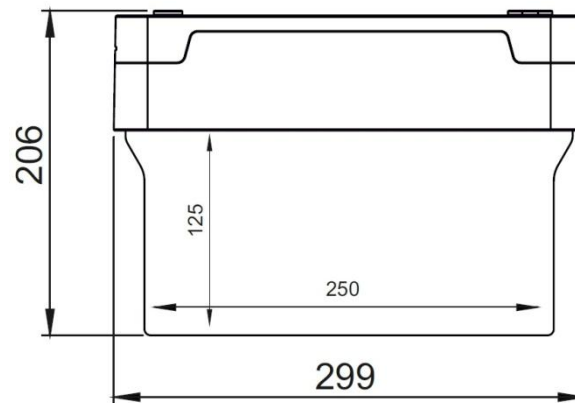

TYPE / TYP:
zavěšené přímo-nepřímé svítidlo

DIMENSIONS / ROZMĚRY :
dle obrázku,
průměr (d) 400mm
průměr (d) 500mm
průměr (d) 600mm

MATERIAL / PROVEDENÍ:
hliníkový profil v bílé barvě
opálový difuzor

BULB / ZDROJ:
LED 32W 3540lm 3000K CRI80
LED 41W 5170lm 3000K CRI80
LED 54W 7080lm 3000K CRI80

TYPE / TYP:
vestavné nouzové svítidlo

DIMENSIONS / ROZMĚRY:
dle obrázku

MATERIAL / PROVEDENÍ:
polykarbonát v bílé barvě
plexi sklo

BULB / ZDROJ:
LED

IP40 II 230V SA/SE 1H 25m PT

LUMINARY / SVÍTIDLO:
EXIT

TYPE / TYP:
nástěnné nouzové svítidlo

DIMENSIONS / ROZMĚRY :
dle obrázku

MATERIAL / PROVEDENÍ:
bílý polykarbonát
průhledný polykarbonát

BULB / ZDROJ:
LED

IP65 II 230V SE 1H