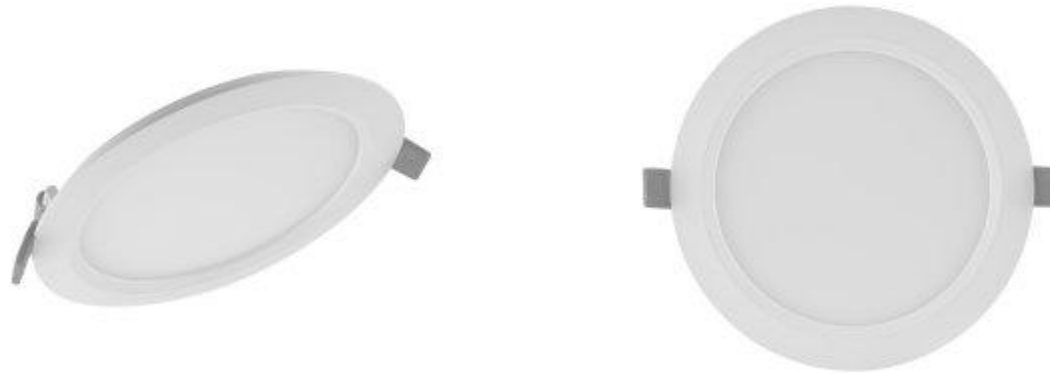

showroom Praha

showroom Bratislava

škola KOŘENSKÉHO

25.2.2019

LUMINARY / SVÍTIDLO:
DL SLIM

TYPE / TYP:
vestavné svítidlo
s boxem pro přisazení

DIMENSIONS / ROZMĚRY:
dle obrázku

MATERIAL / PROVEDENÍ:
polykarbonát, bílá barva
kov

BULB / ZDROJ:
LED 18W 1530lm 3000K CRI80

IP20 IK03 II 230V

ACCESSORIES / PŘÍSLUŠENSTVÍ:
box pro přisazení

LUMINARY / SVÍTIDLO:
RUNDO

TYPE / TYP:
přisazené svítidlo
přímé vyzařování

DIMENSIONS / ROZMĚRY :
dle obrázku,
průměr (d) 400mm

MATERIAL / PROVEDENÍ:
hliníkový profil v bílé barvě
opálový difuzor

BULB / ZDROJ:
LED 30W 3250lm 3000K CRI80

IP20 | 230V

LUMINARY / SVÍTIDLO:
PANEL

TYPE / TYP:
přisazené svítidlo

DIMENSIONS / ROZMĚRY:
dle obrázku

TYPE / TYP:
zavěšené přímo-nepřímé svítidlo

DIMENSIONS / ROZMĚRY :
dle obrázku,
průměr (d) 400mm
průměr (d) 500mm
průměr (d) 600mm

MATERIAL / PROVEDENÍ:
hliníkový profil v bílé barvě
opálový difuzor

BULB / ZDROJ:
LED 32W 3540lm 3000K CRI80
LED 41W 5170lm 3000K CRI80
LED 54W 7080lm 3000K CRI80