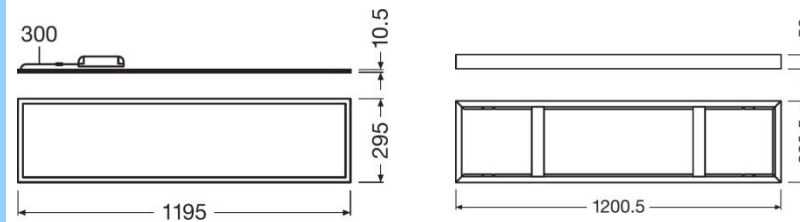

LUMINARY / SVÍTIDLO:
PANEL

TYPE / TYP:
přisazené svítidlo

DIMENSIONS / ROZMĚRY:
dle obrázku

MATERIAL / PROVEDENÍ:
hliníkový rámeček v bílé barvě
polystyrolový difuzor

BULB / ZDROJ:
LED 33W 3300lm 4000K CRI80 UGR

IP20 IK06 II 230V

ACCESSORIES / PŘÍSLUŠENSTVÍ:
box pro přisazení