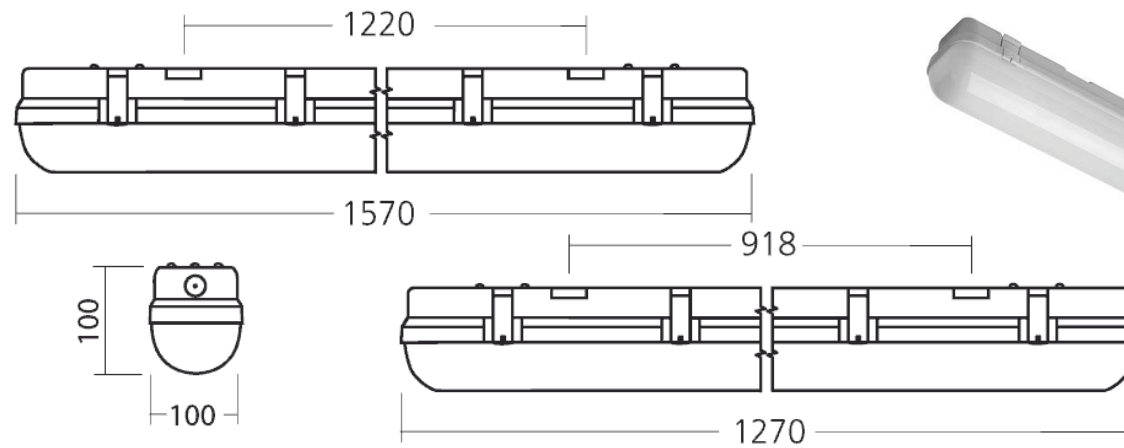

LUMINARY / SVÍTIDLO:
TDO

TYPE / TYP:
přisazené svítidlo

DIMENSIONS / ROZMĚRY:
dle obrázku

MATERIAL / PROVEDENÍ:
šedý polykarbonát
polykarbonát
nerezové spony

BULB / ZDROJ:
LED 30W 3400lm 4000K CRI80

IP65 IK08 I 230V