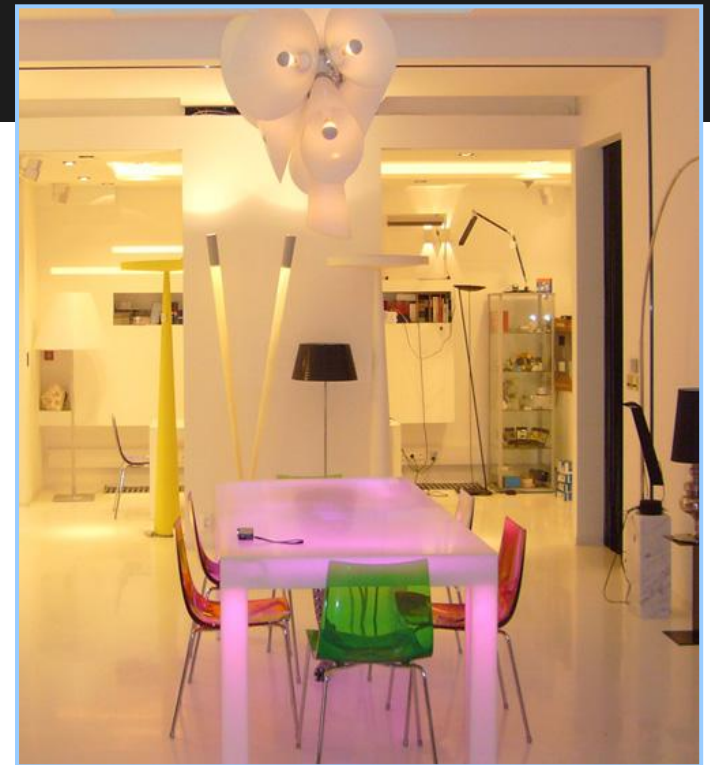

KNIHA SVÍTIDEL

showroom Bratislava

škola KOŘENSKÉHO

25.2.2019